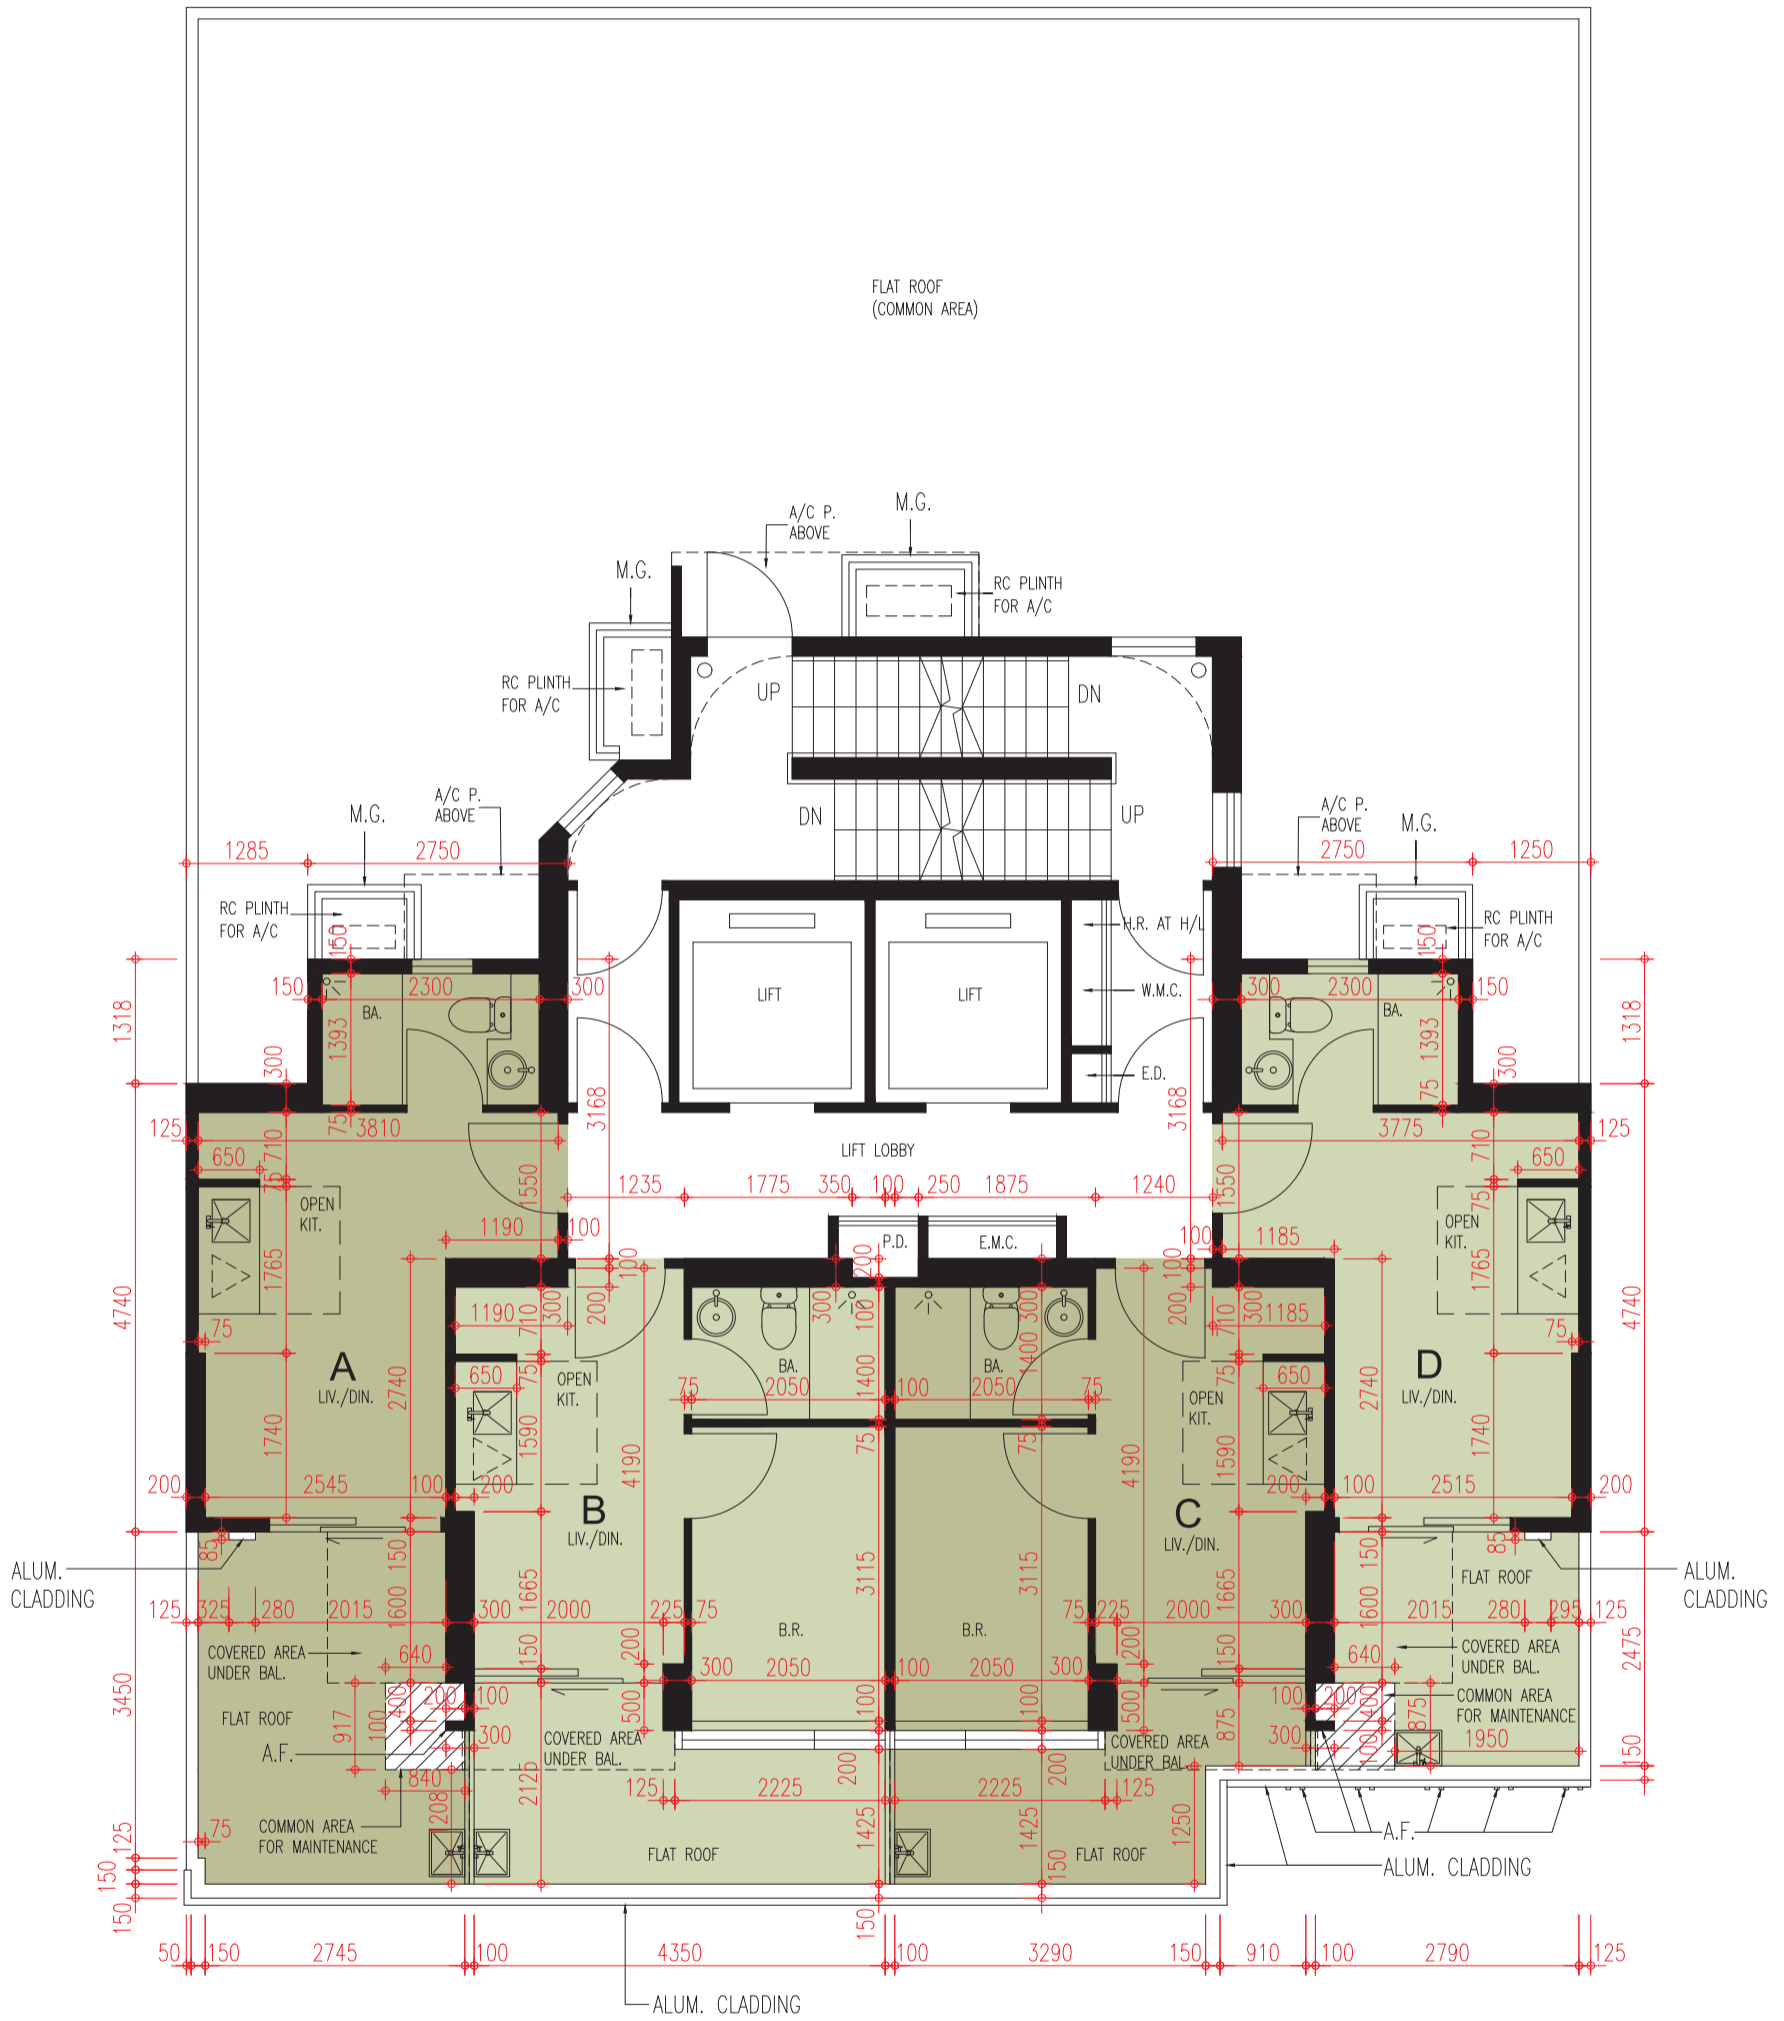

### 3/F Floor Plan 3樓平面圖

Scale  
比例 0 5M (米)