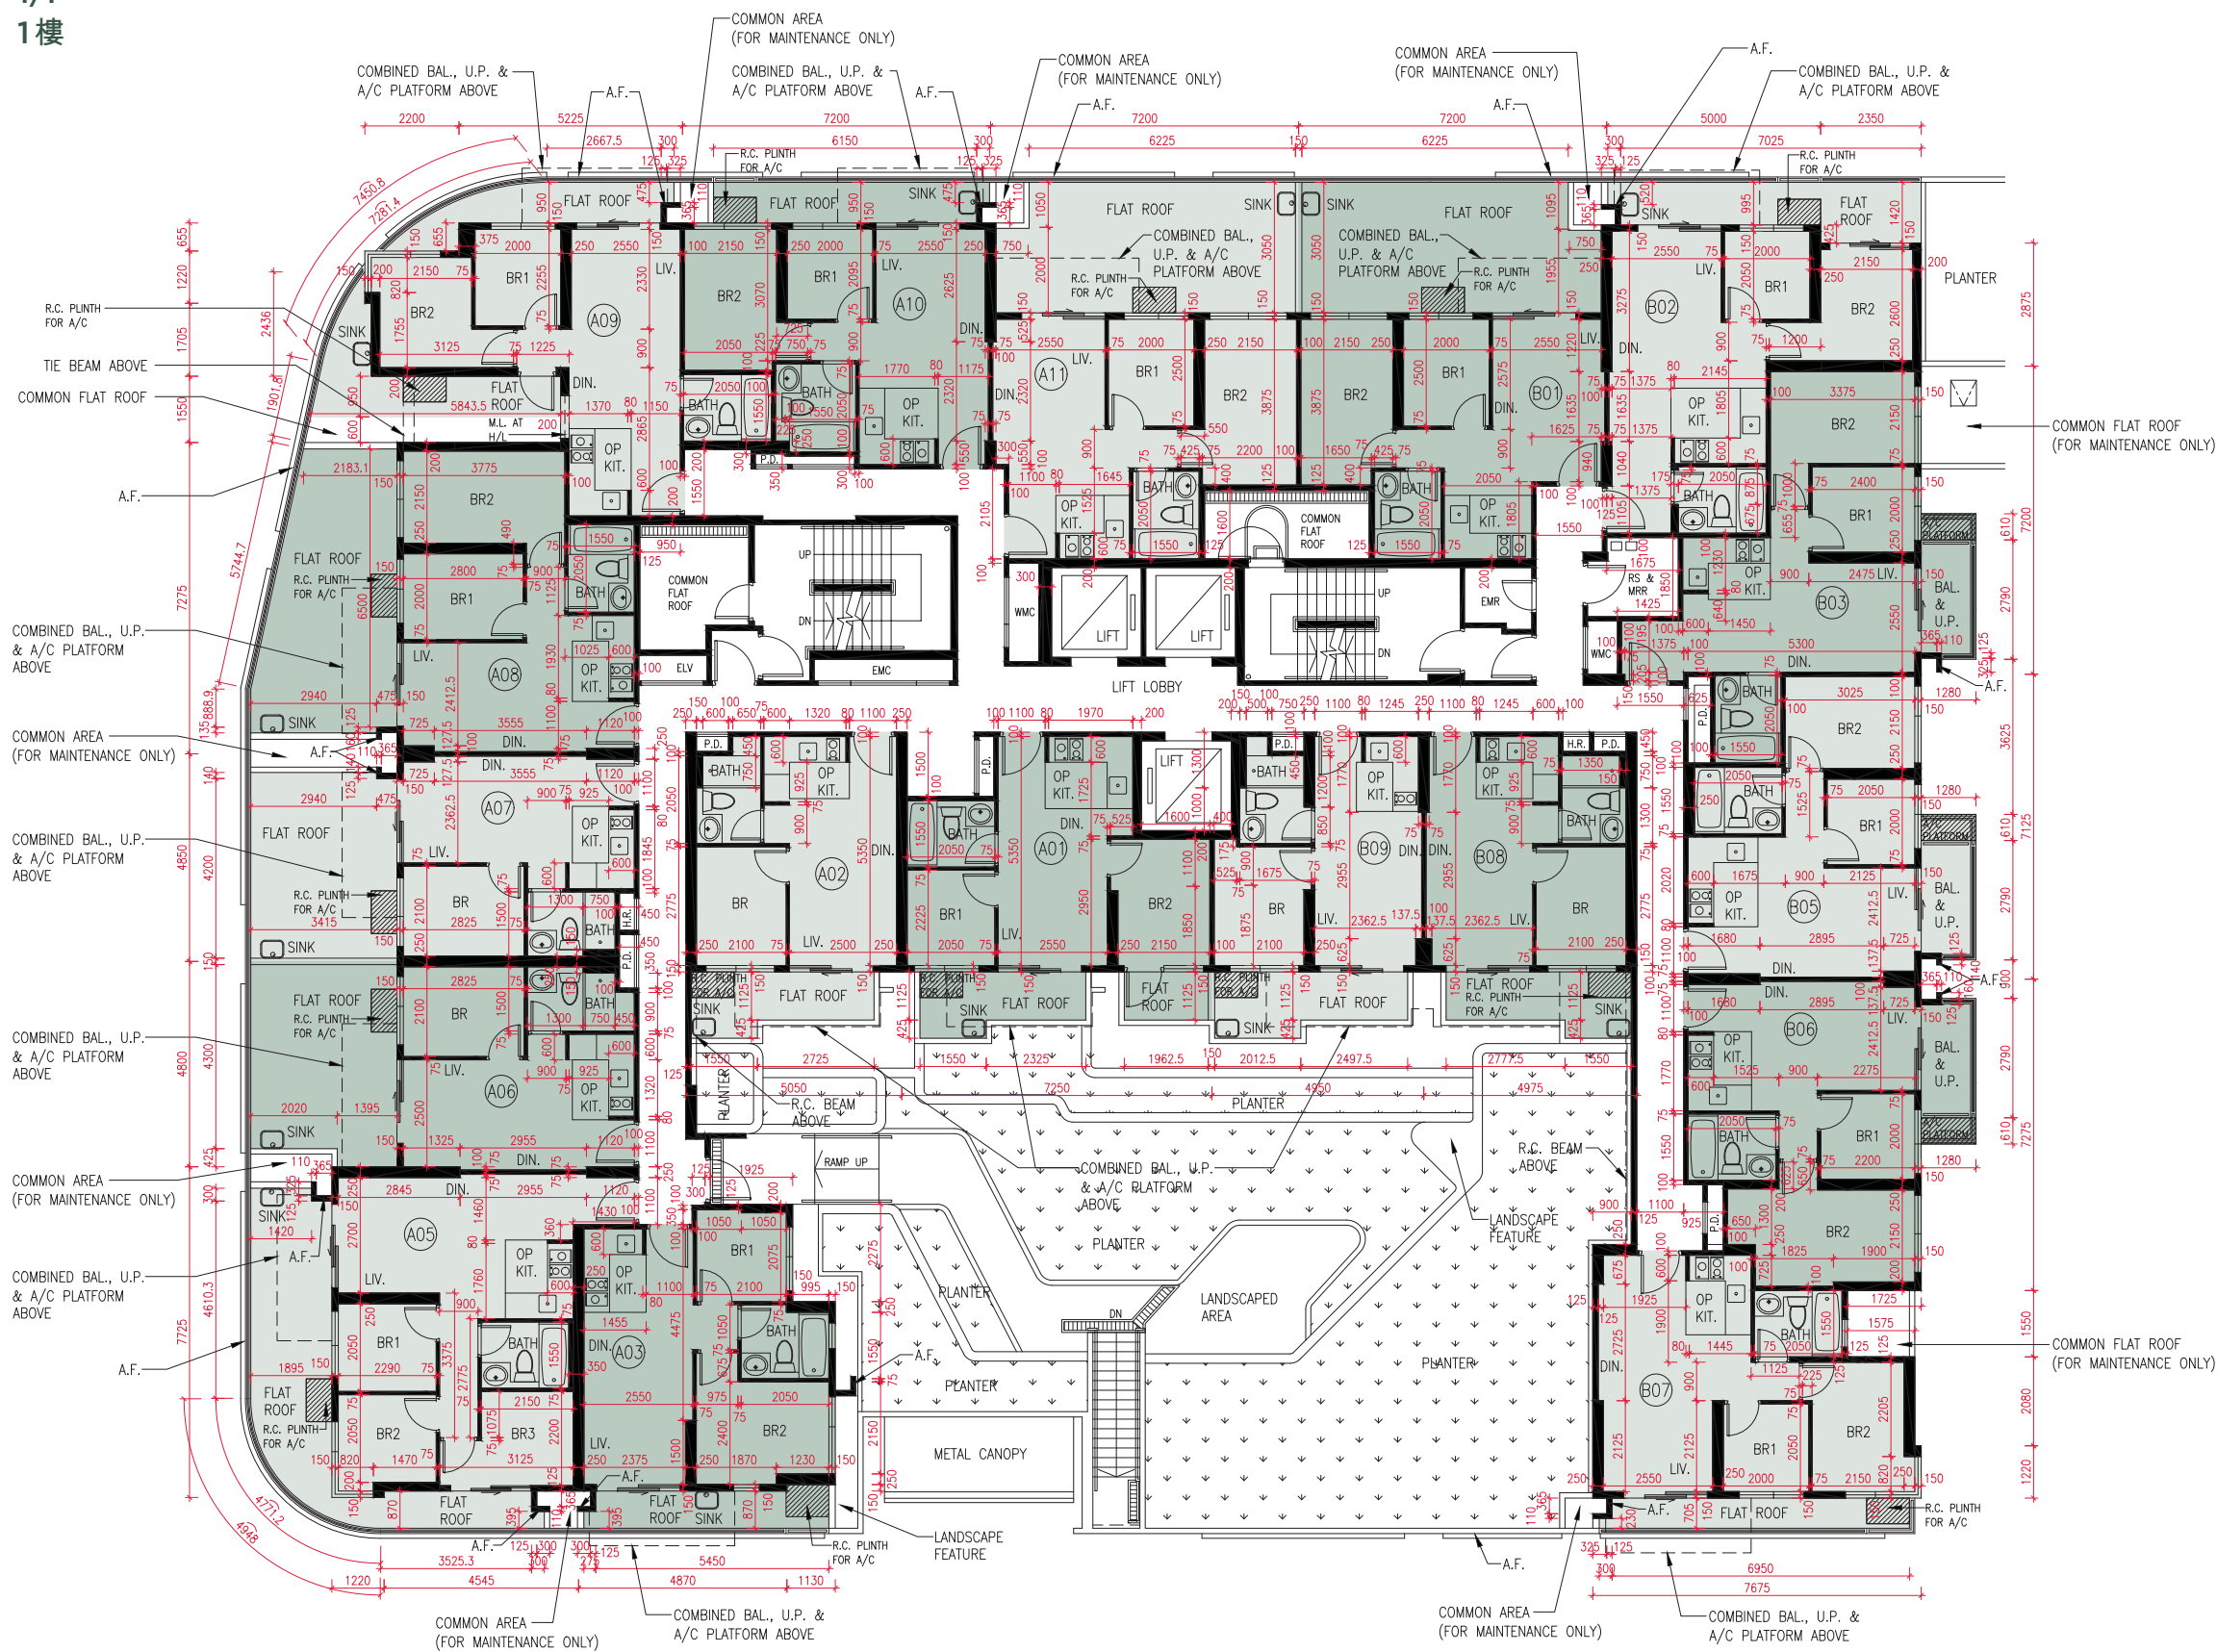

TOWER 1 1/F  
第1座 1樓

Scale 比例 : 0 2 4M(米)