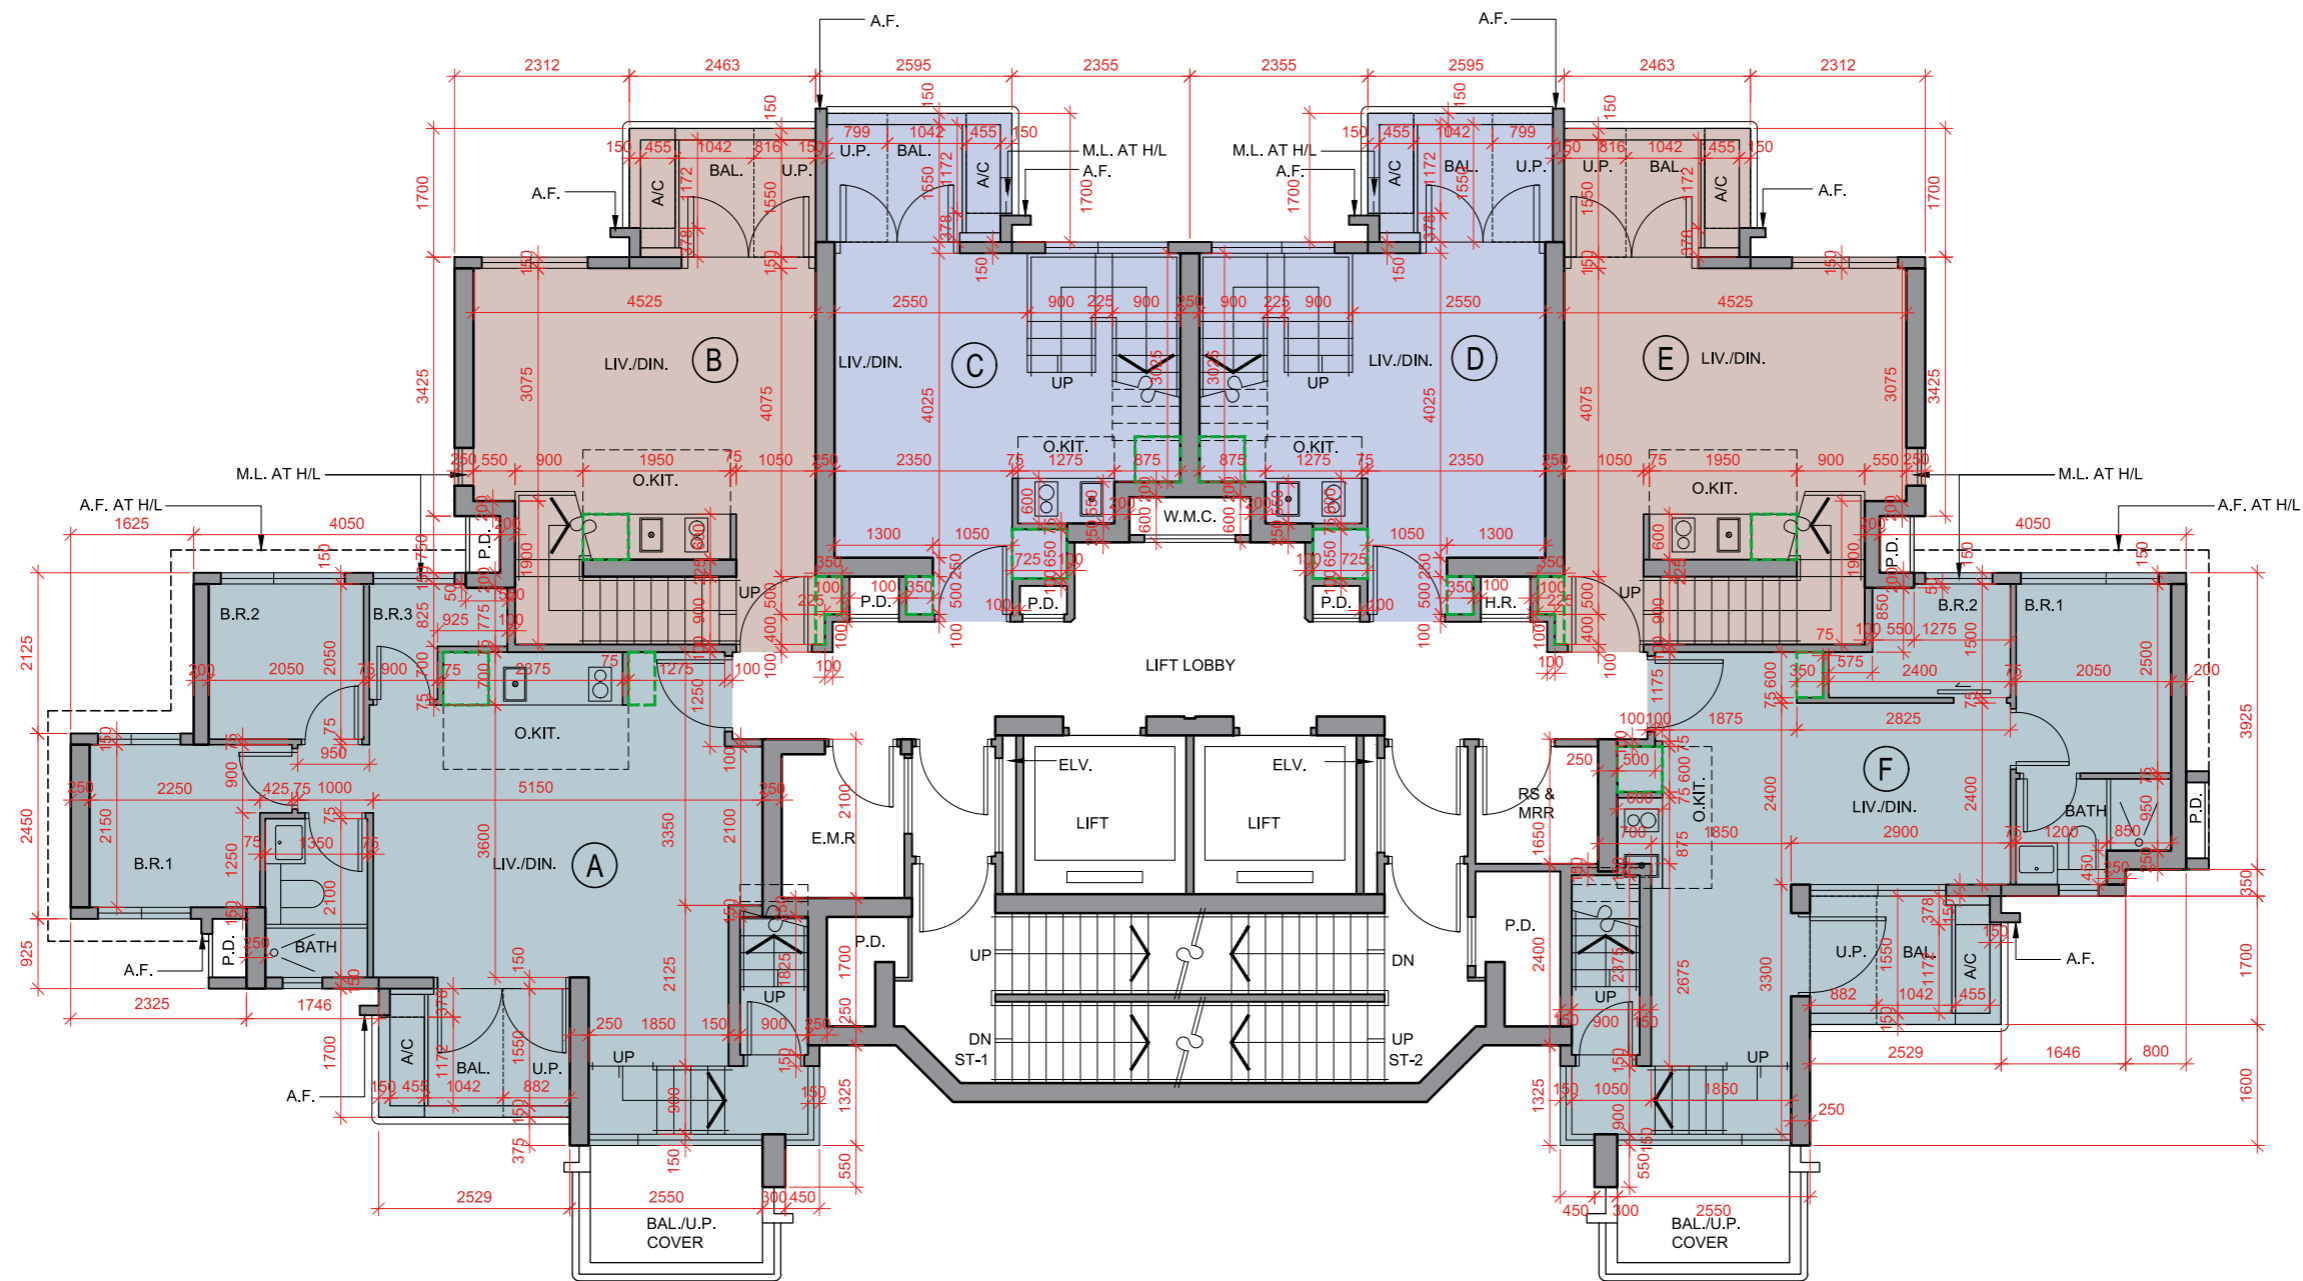

# 11 FLOOR PLANS OF RESIDENTIAL PROPERTIES IN THE DEVELOPMENT

## 發展項目的住宅物業的樓面平面圖

27/F  
27樓

Scale 比例 : 0 1 2 3 4 5M/米