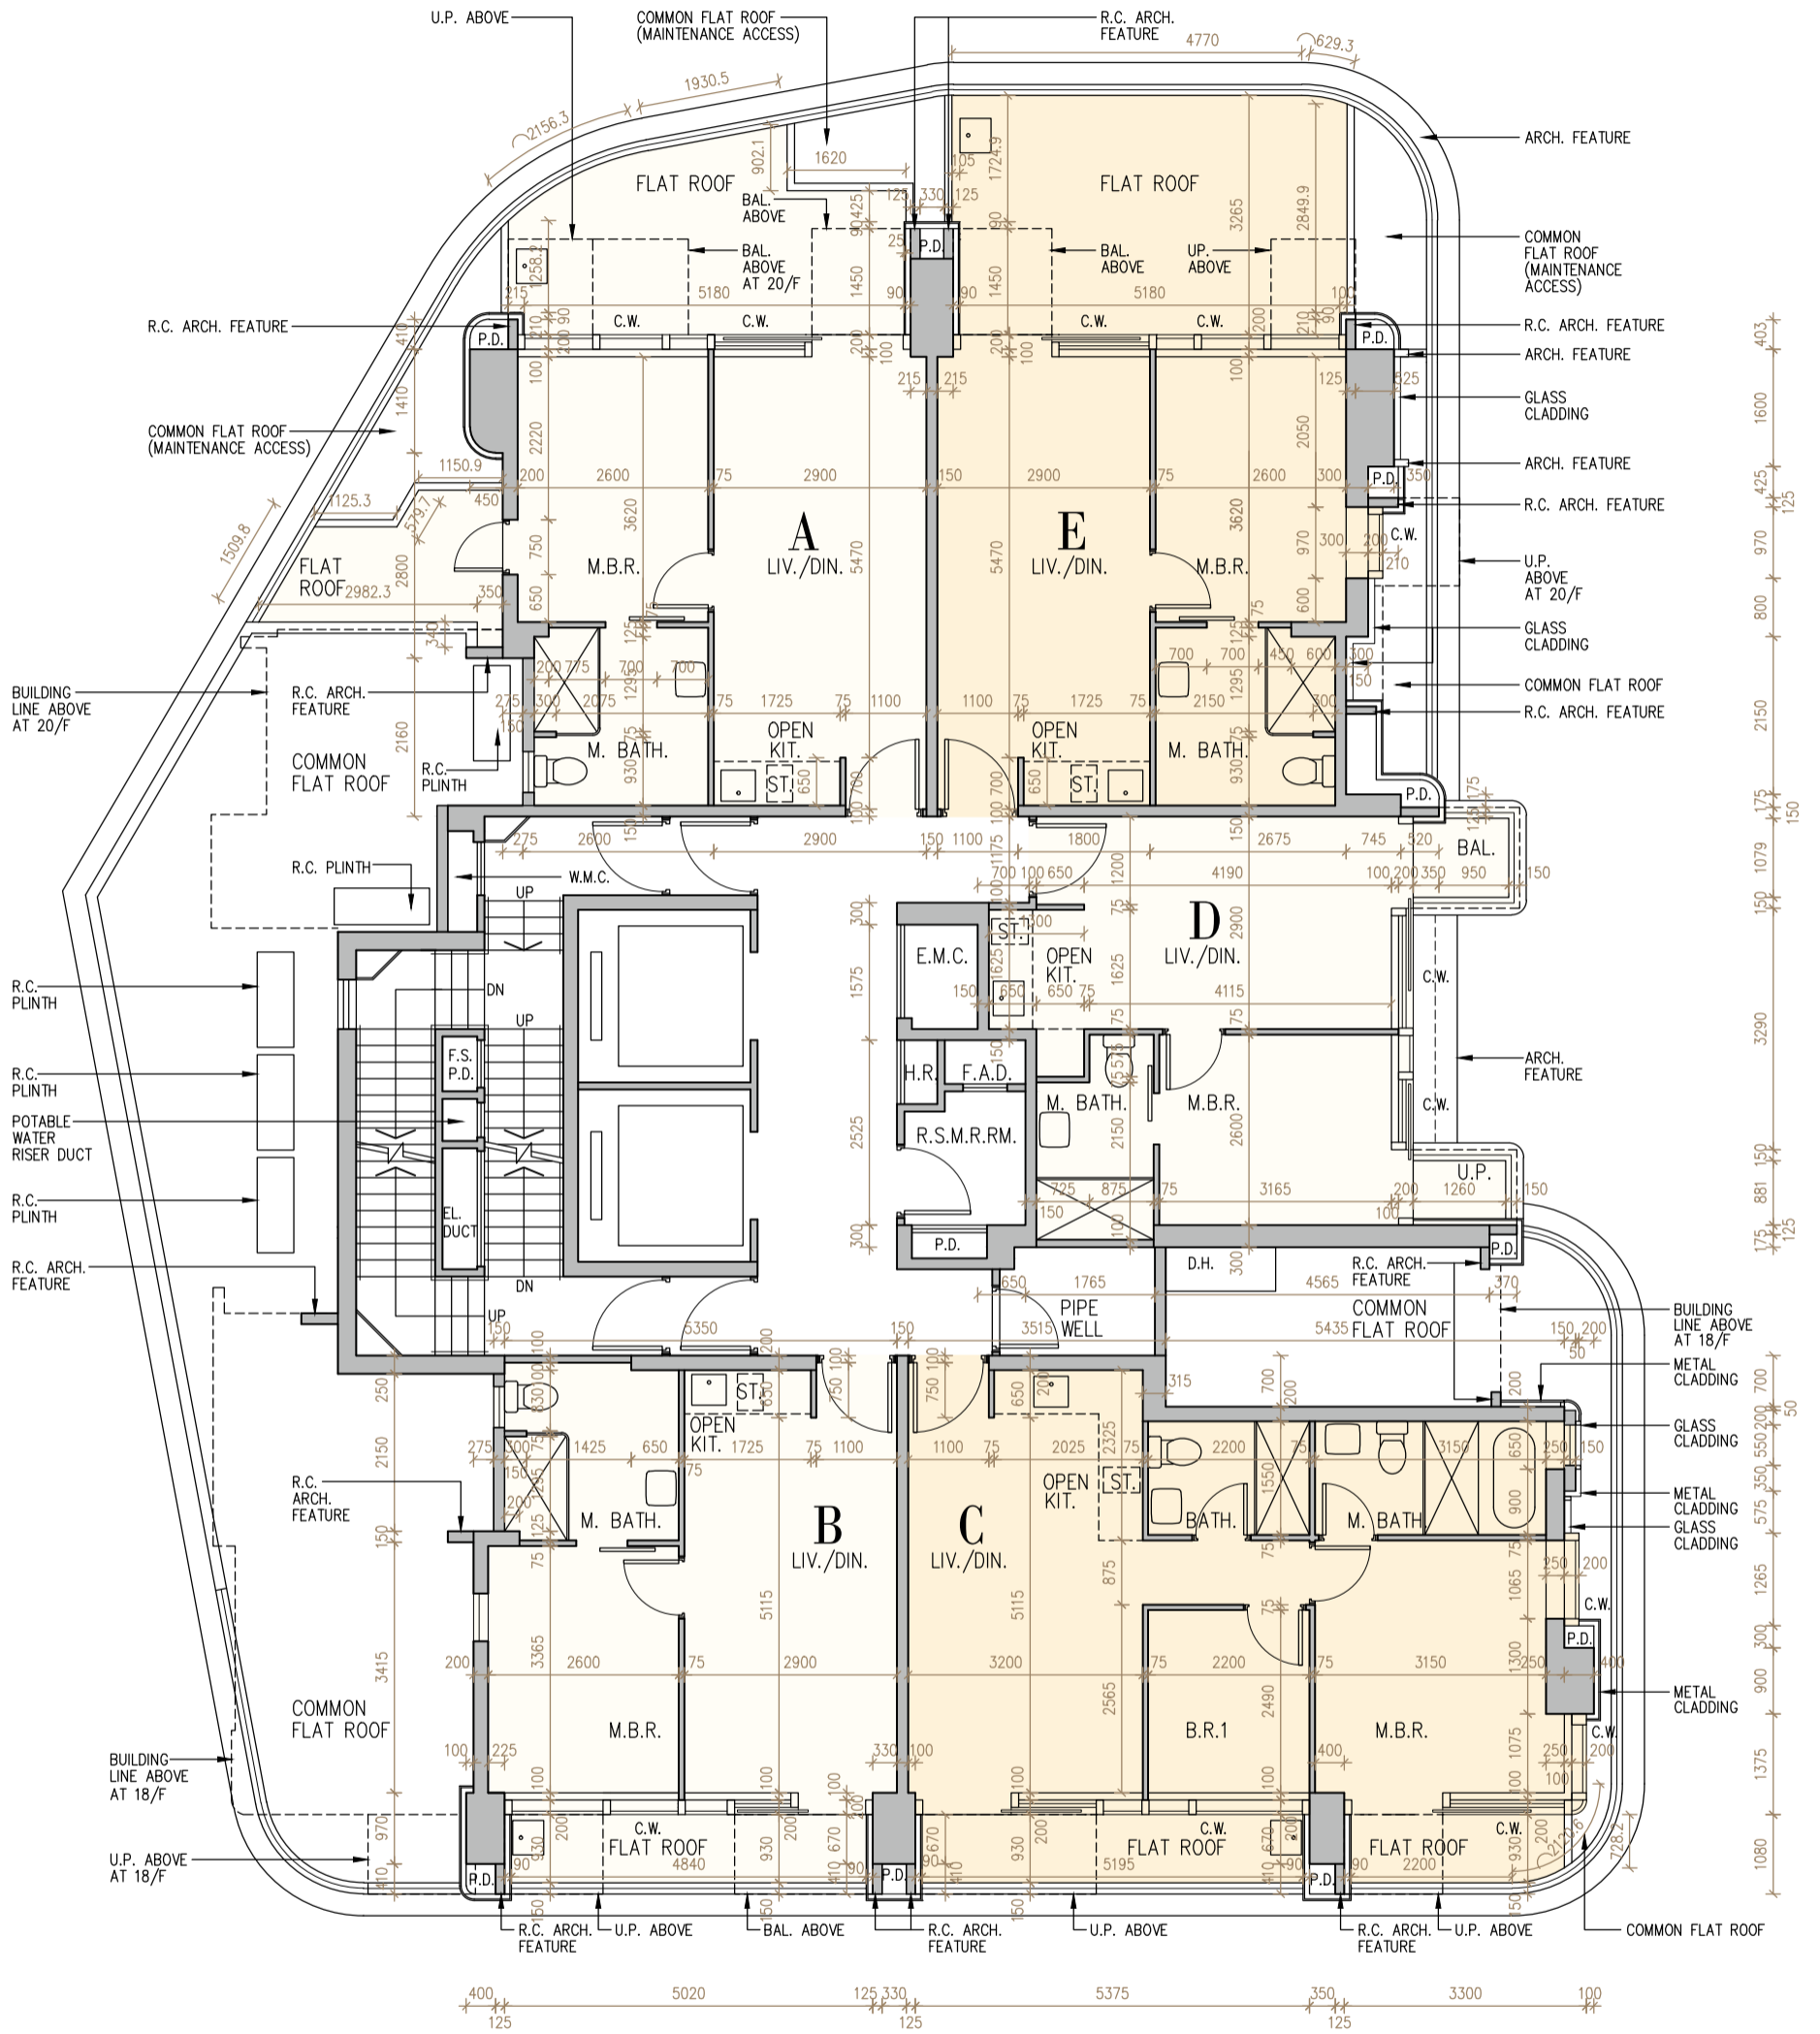

5/F Floor Plan
5樓樓面平面圖

Scale : 0米/M 5米/M
比例 :