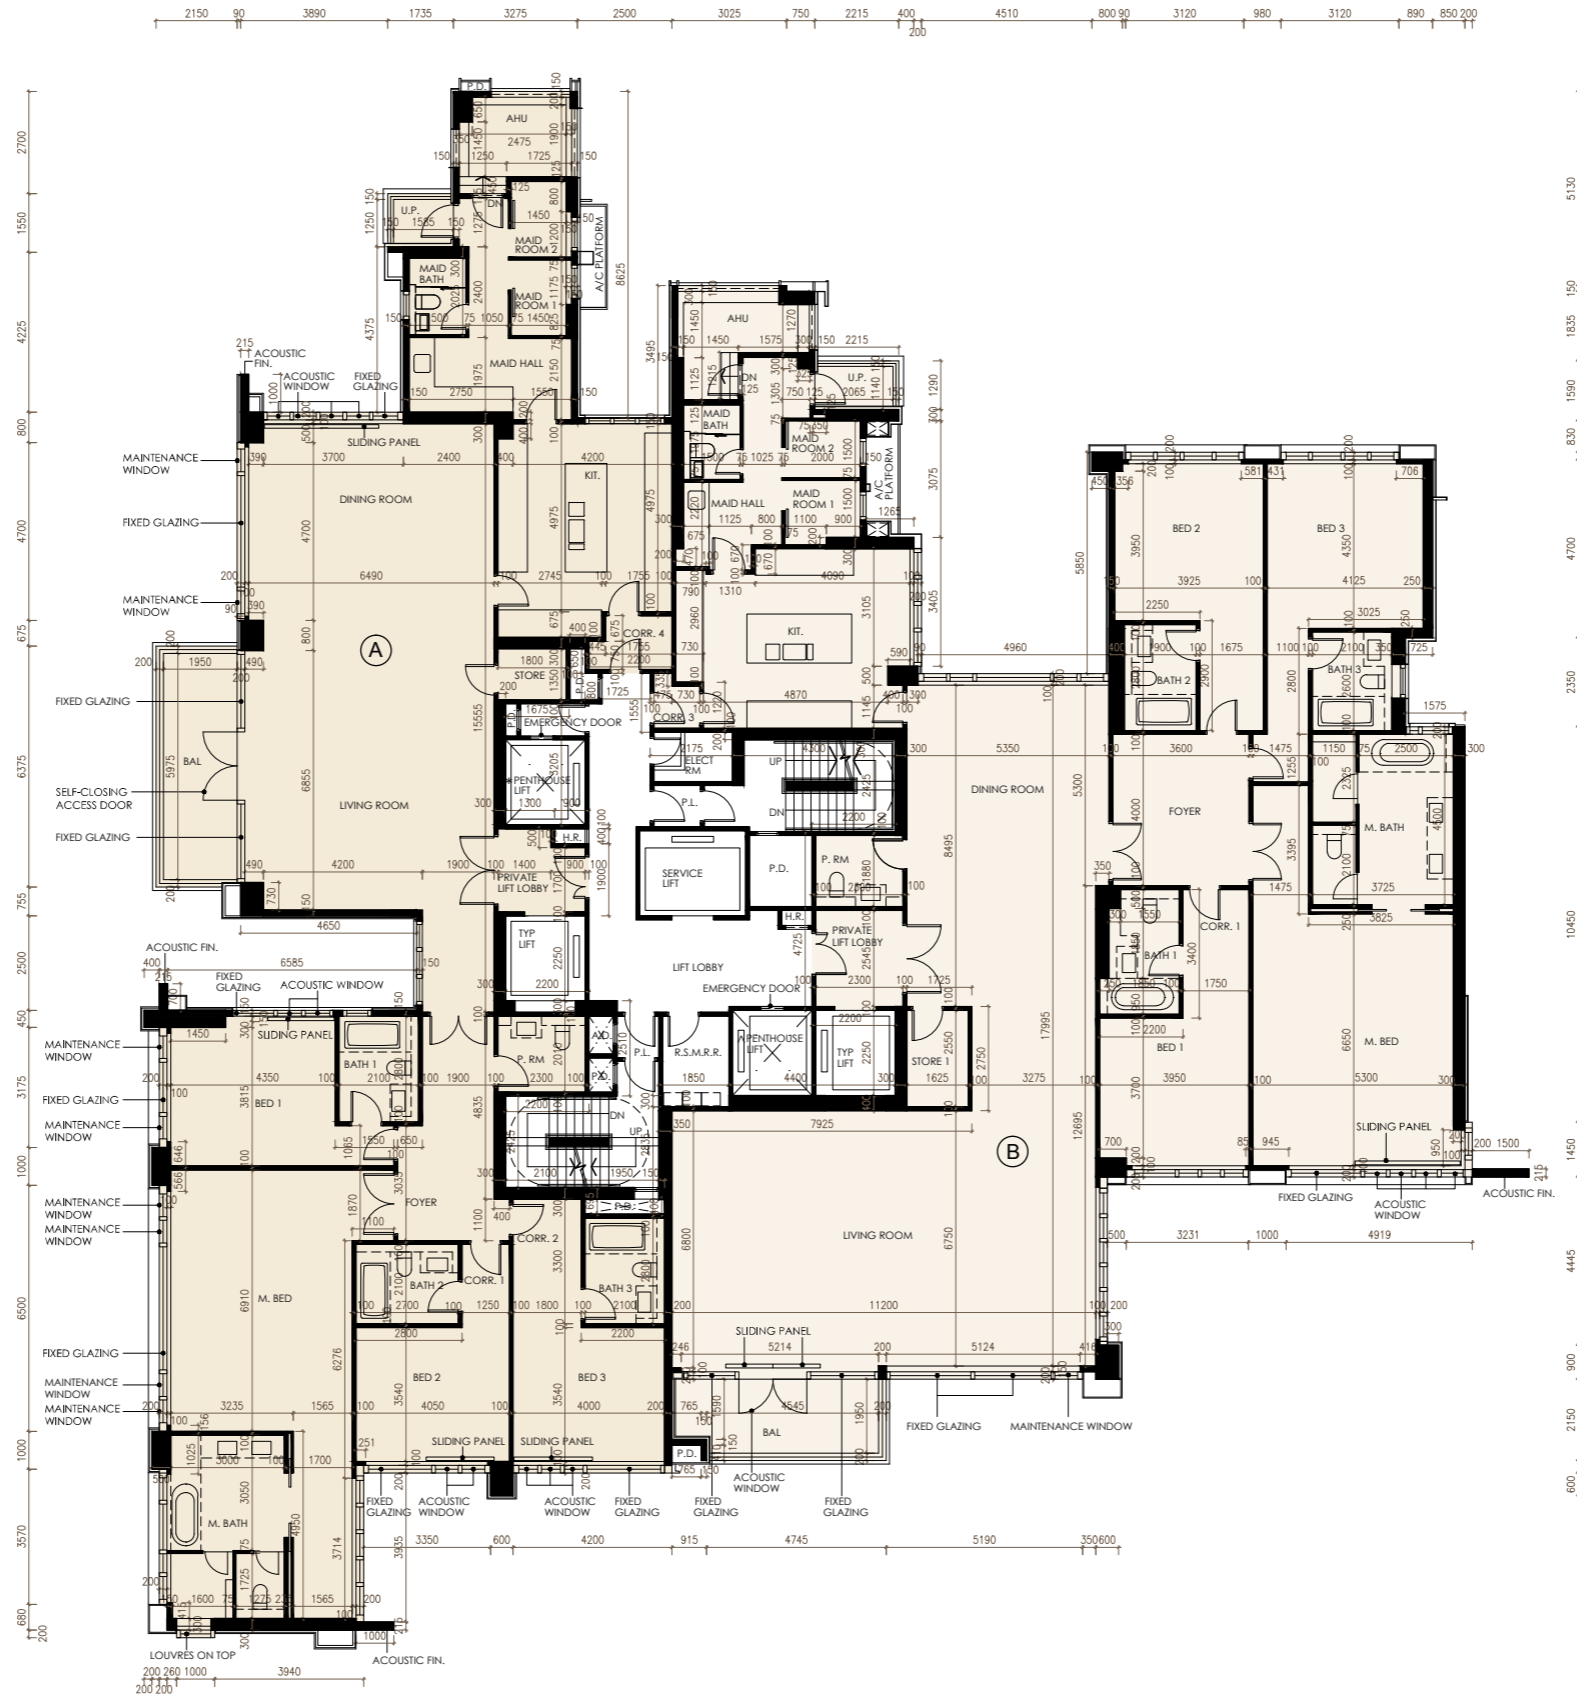

第6座 Tower 6

3樓
3/F

比例
Scale : 0米/M 5米/M