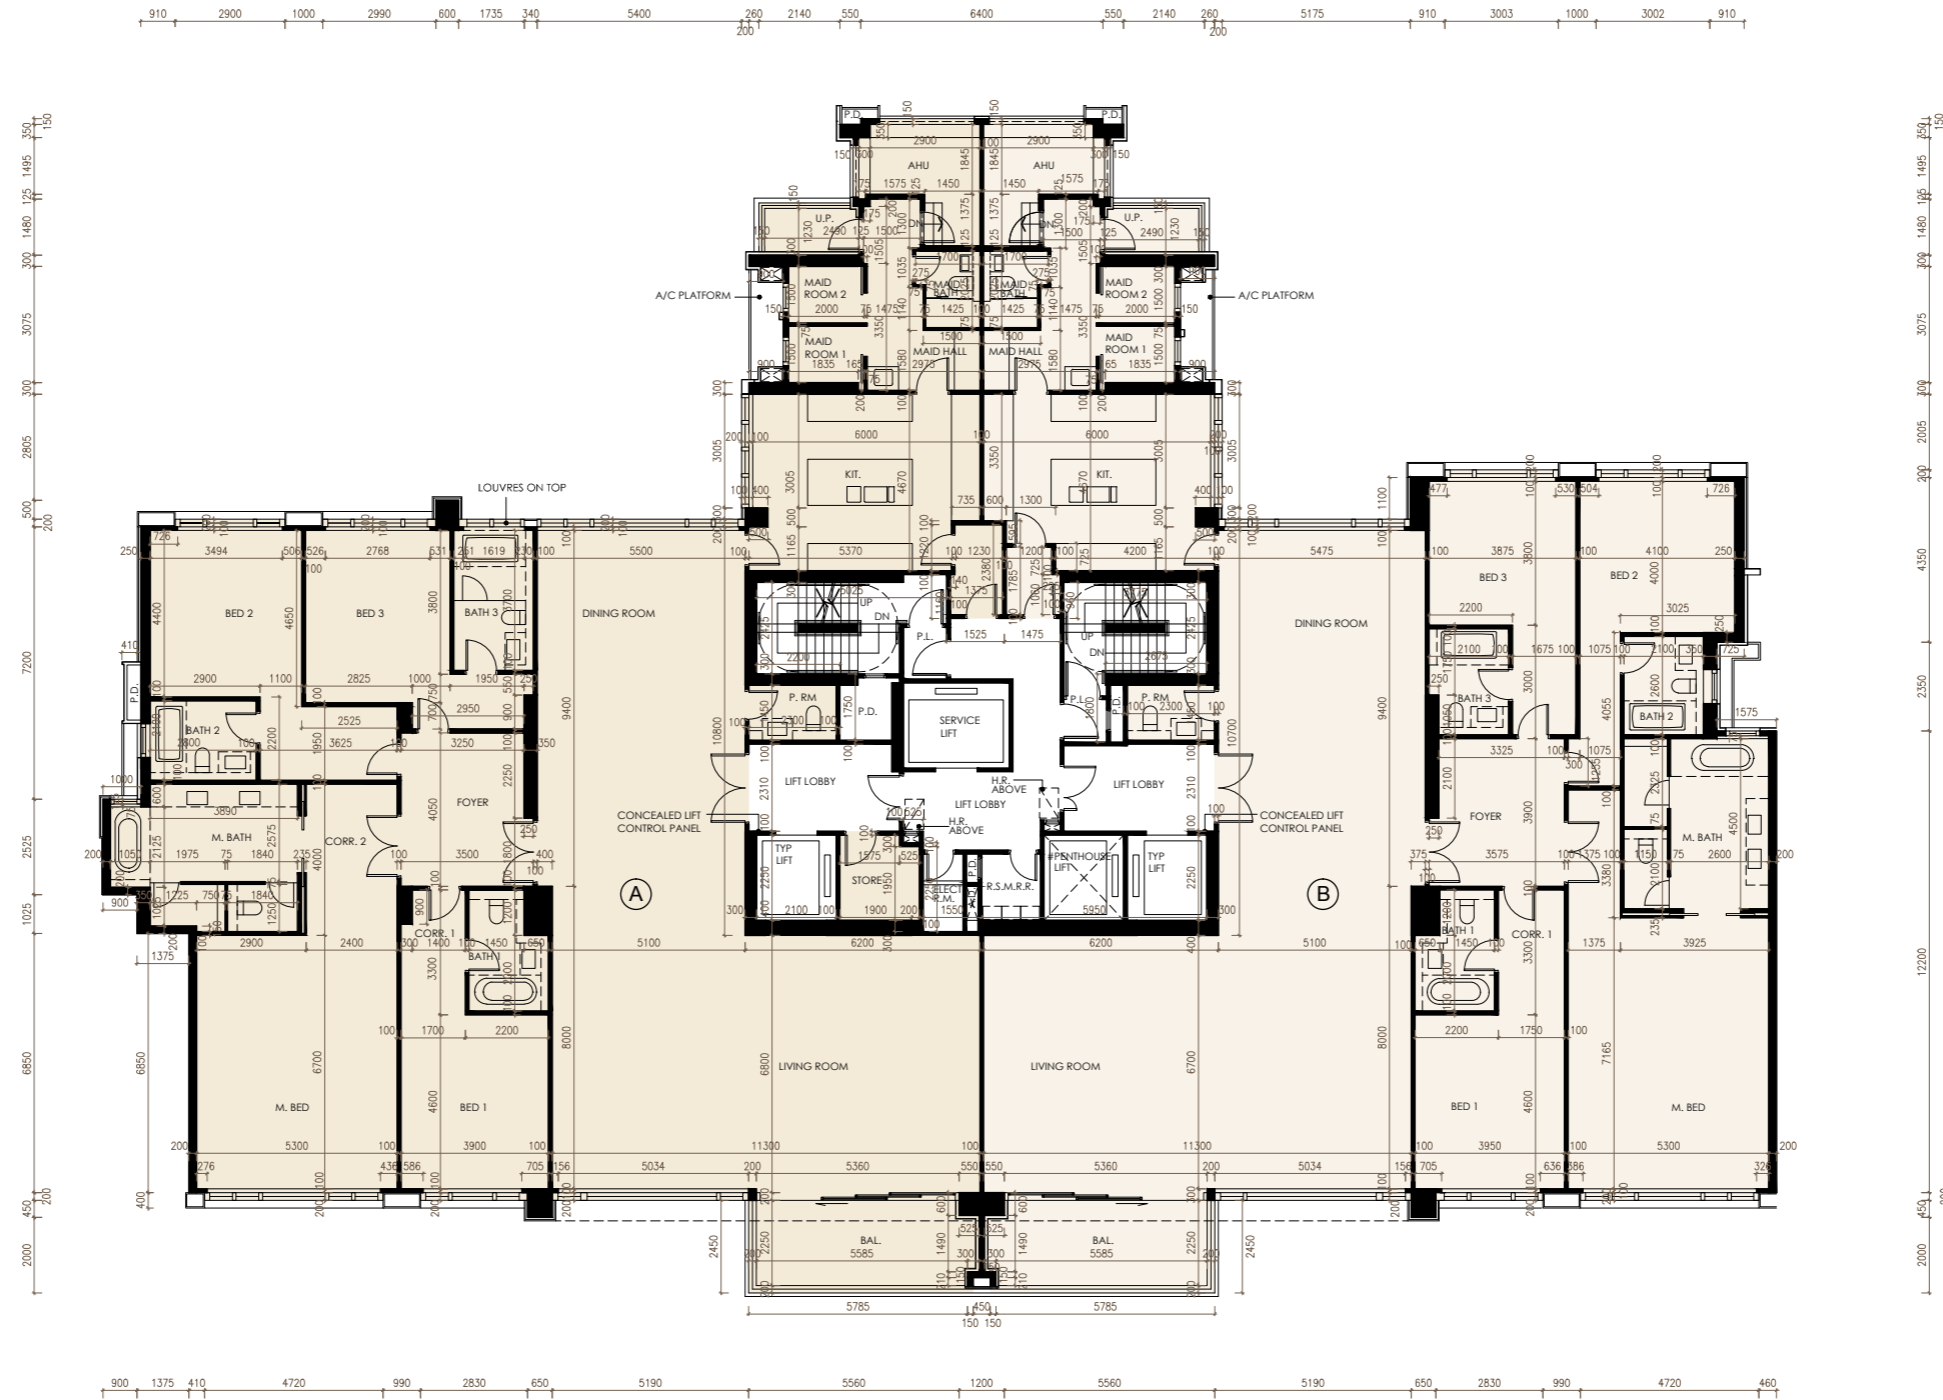

第2座 Tower 2

6樓
6/F

比例
Scale : 0米/M 5米/M