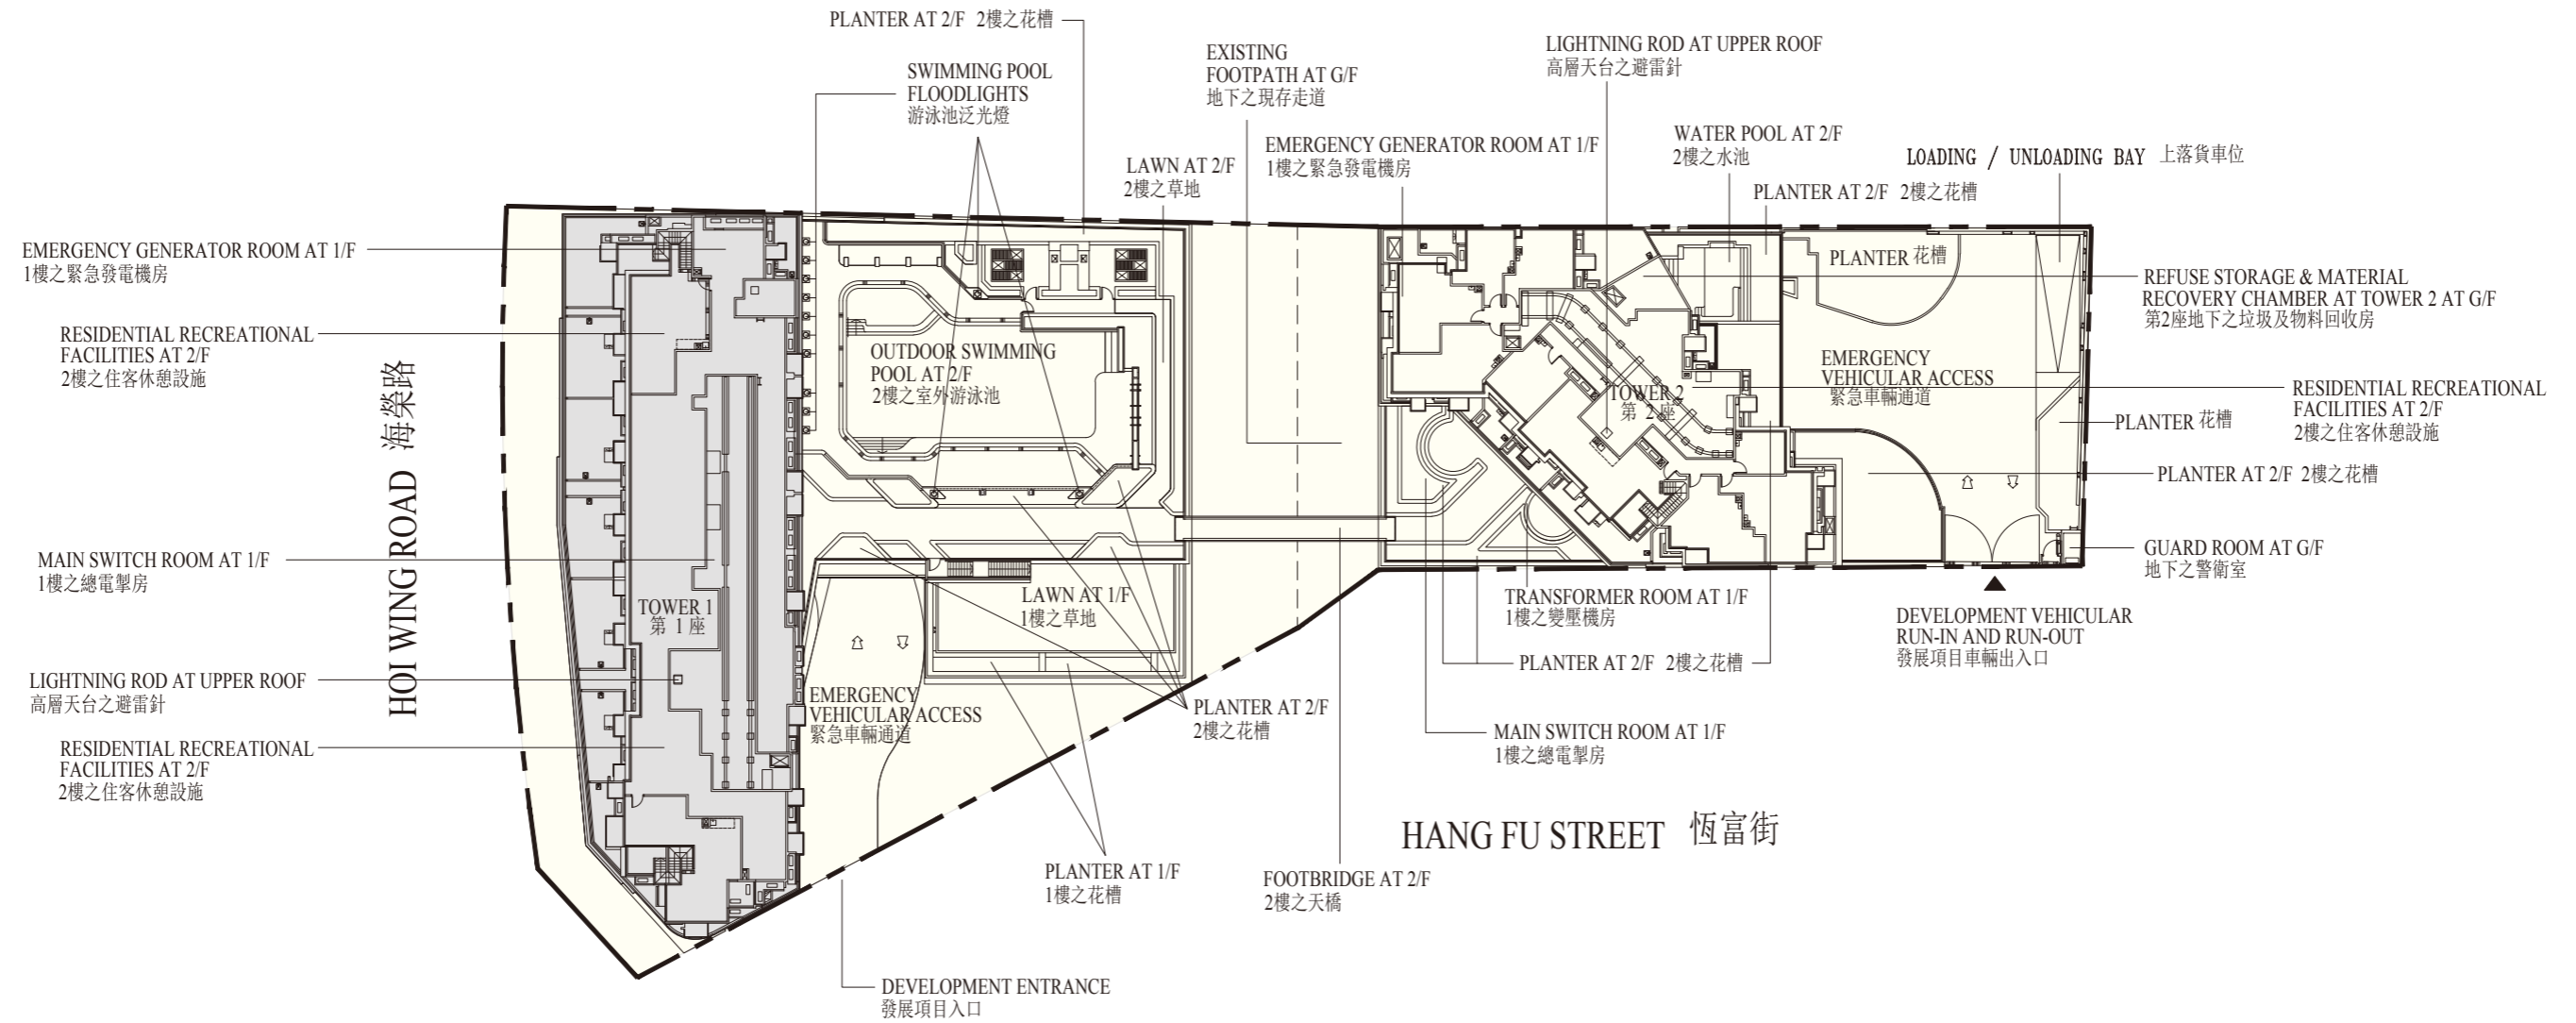

# LAYOUT PLAN OF THE DEVELOPMENT 發展項目的布局圖

HOI WONG ROAD 海皇路

- Phase 1 of the Development  
發展項目第1期
- Phase 2 of the Development  
發展項目第2期
- Boundary of the Development  
發展項目的界線

Scale 比例: 0 10 20M(米)