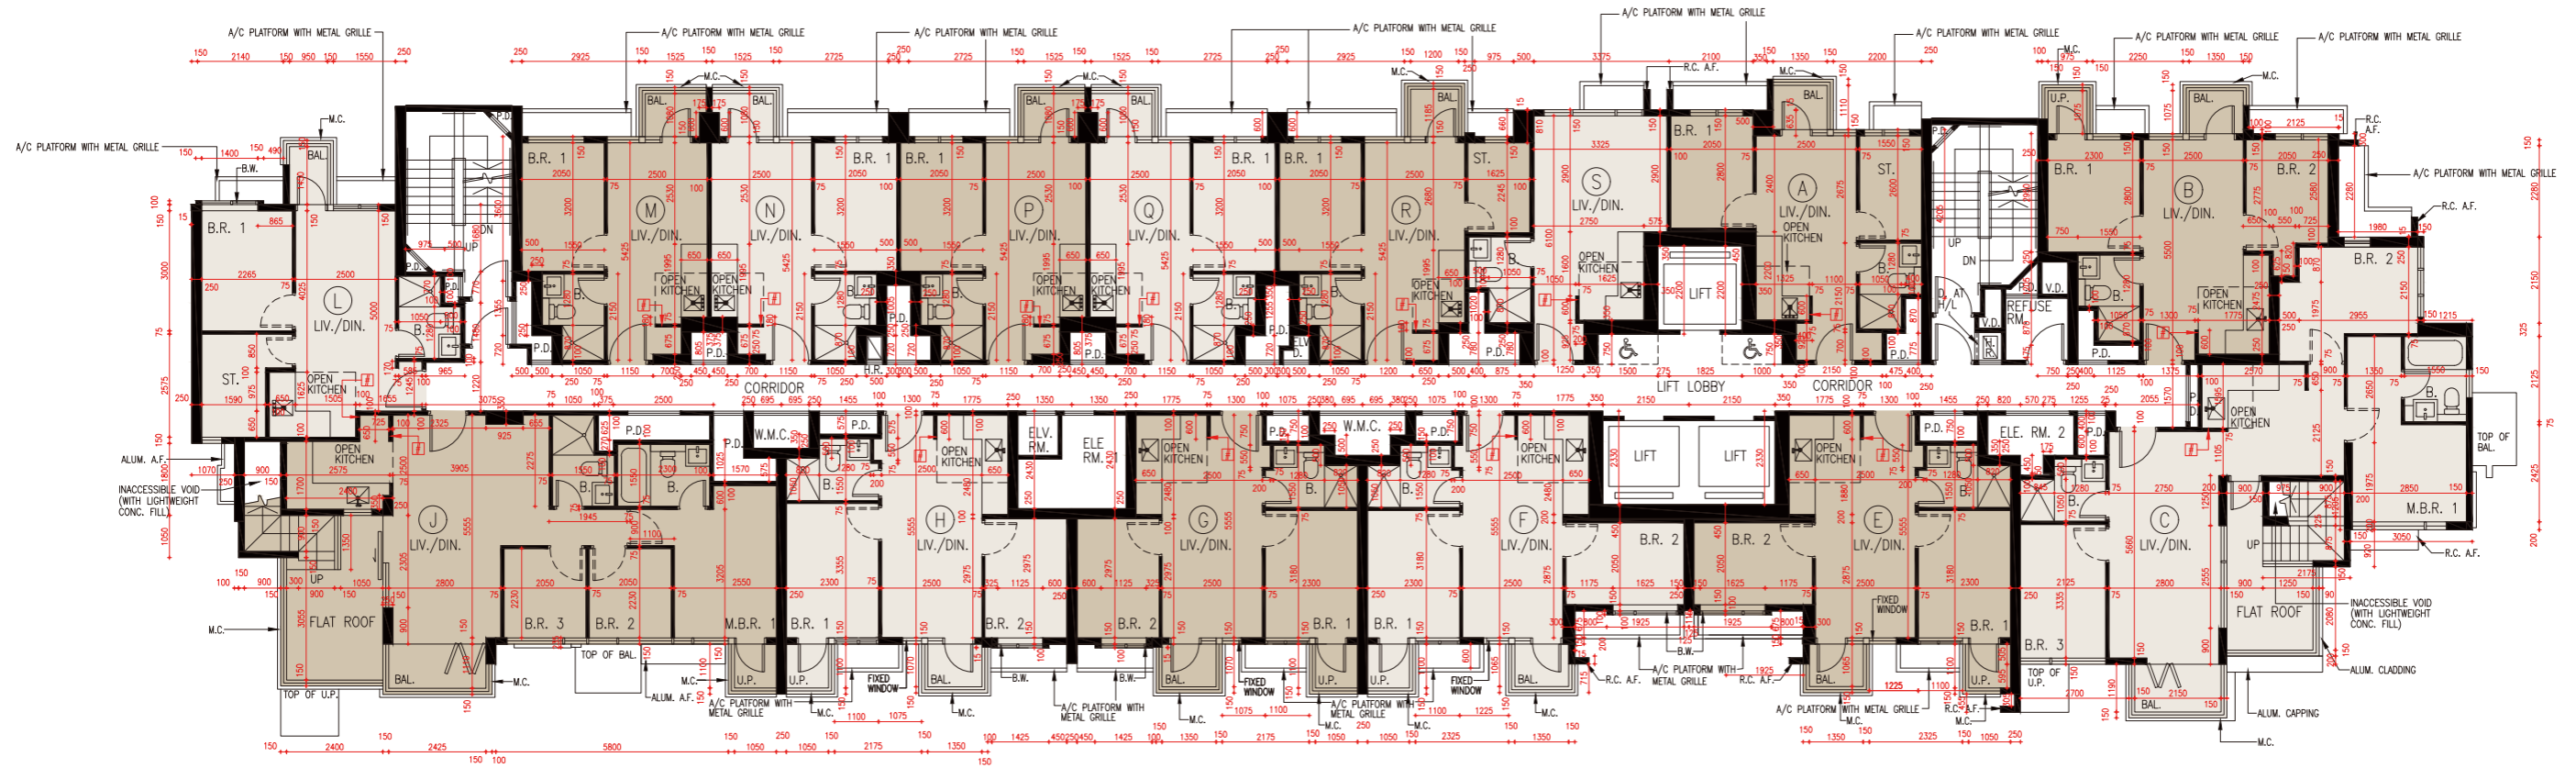

# FLOOR PLANS OF RESIDENTIAL PROPERTIES IN THE PHASE 期數的住宅物業的樓面平面圖

TOWER 1 | 30/F  
第1座 | 30樓

Scale 比例 : 0 2 4M(米)

# FLOOR PLANS OF RESIDENTIAL PROPERTIES IN THE PHASE 期數的住宅物業的樓面平面圖

TOWER 1 | Roof  
第1座 | 天台

Scale 比例 : 0 2 4M(米)