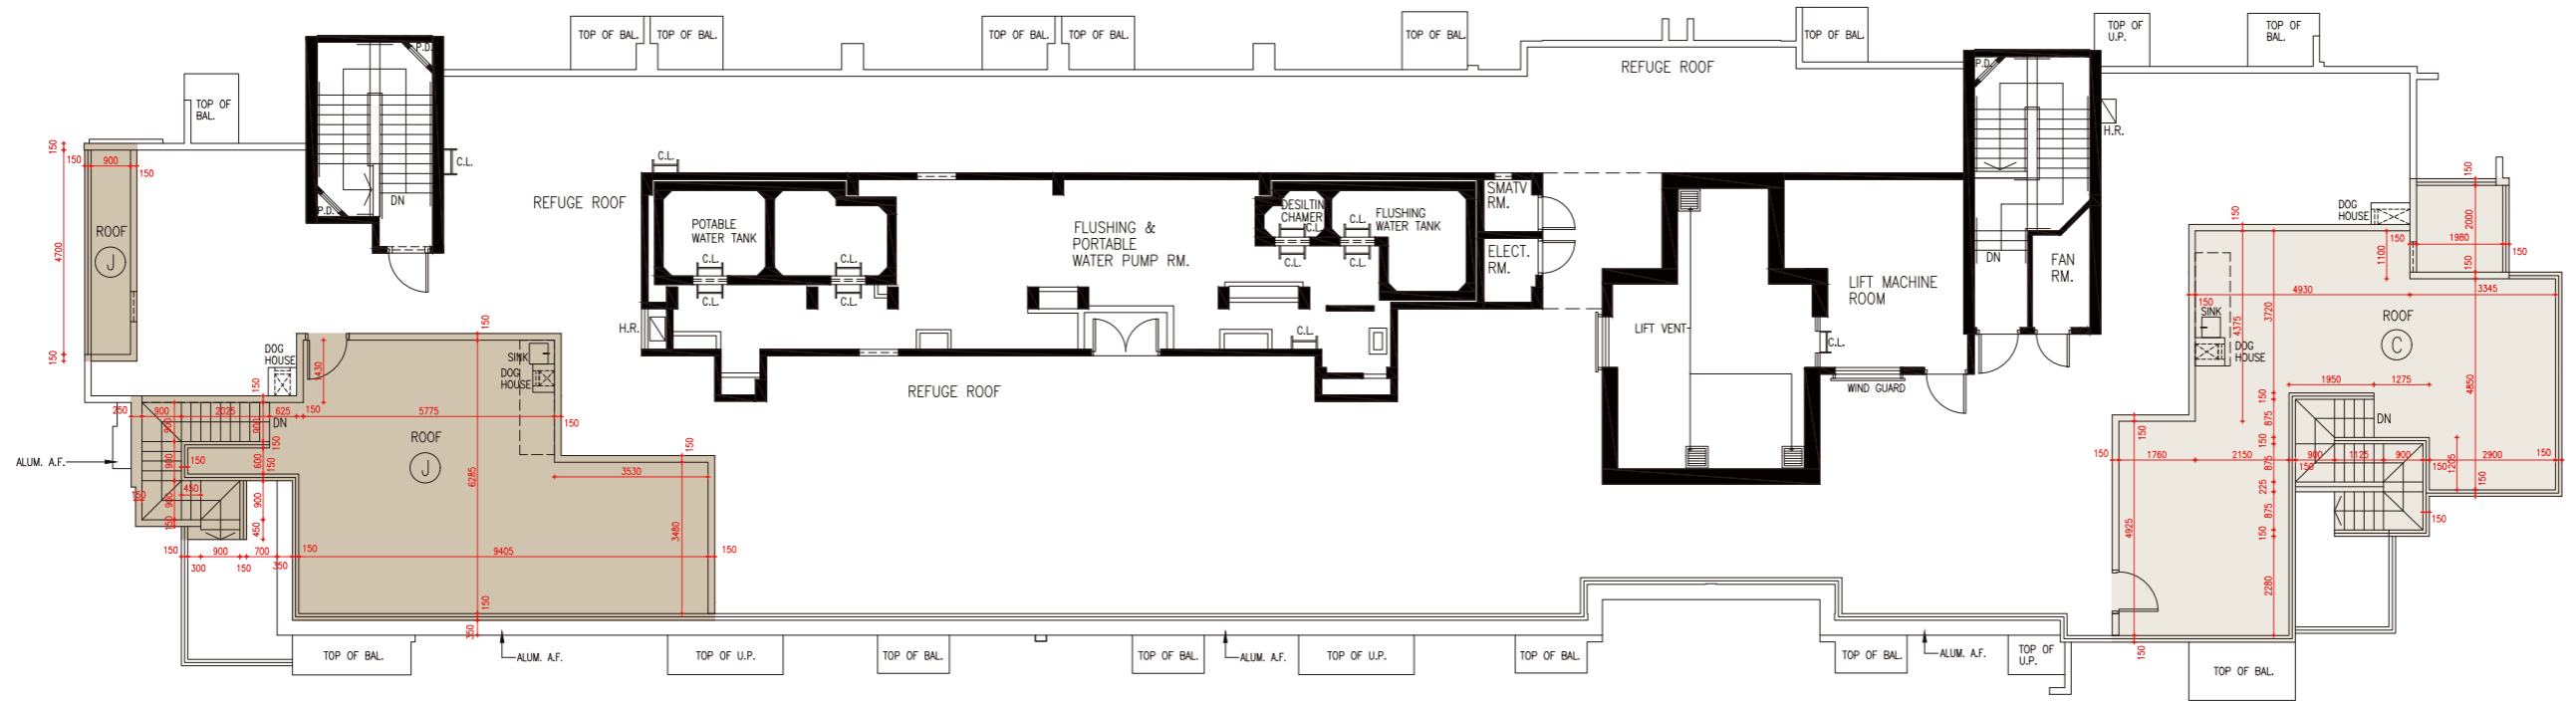

# FLOOR PLANS OF RESIDENTIAL PROPERTIES IN THE PHASE 期數的住宅物業的樓面平面圖

TOWER 1 | 30/F  
第1座 | 30樓

Scale 比例 : 0 2 4M(米)

# FLOOR PLANS OF RESIDENTIAL PROPERTIES IN THE PHASE 期數的住宅物業的樓面平面圖

TOWER 1 | Roof  
第1座 | 天台

Scale 比例 : 0 2 4M(米)