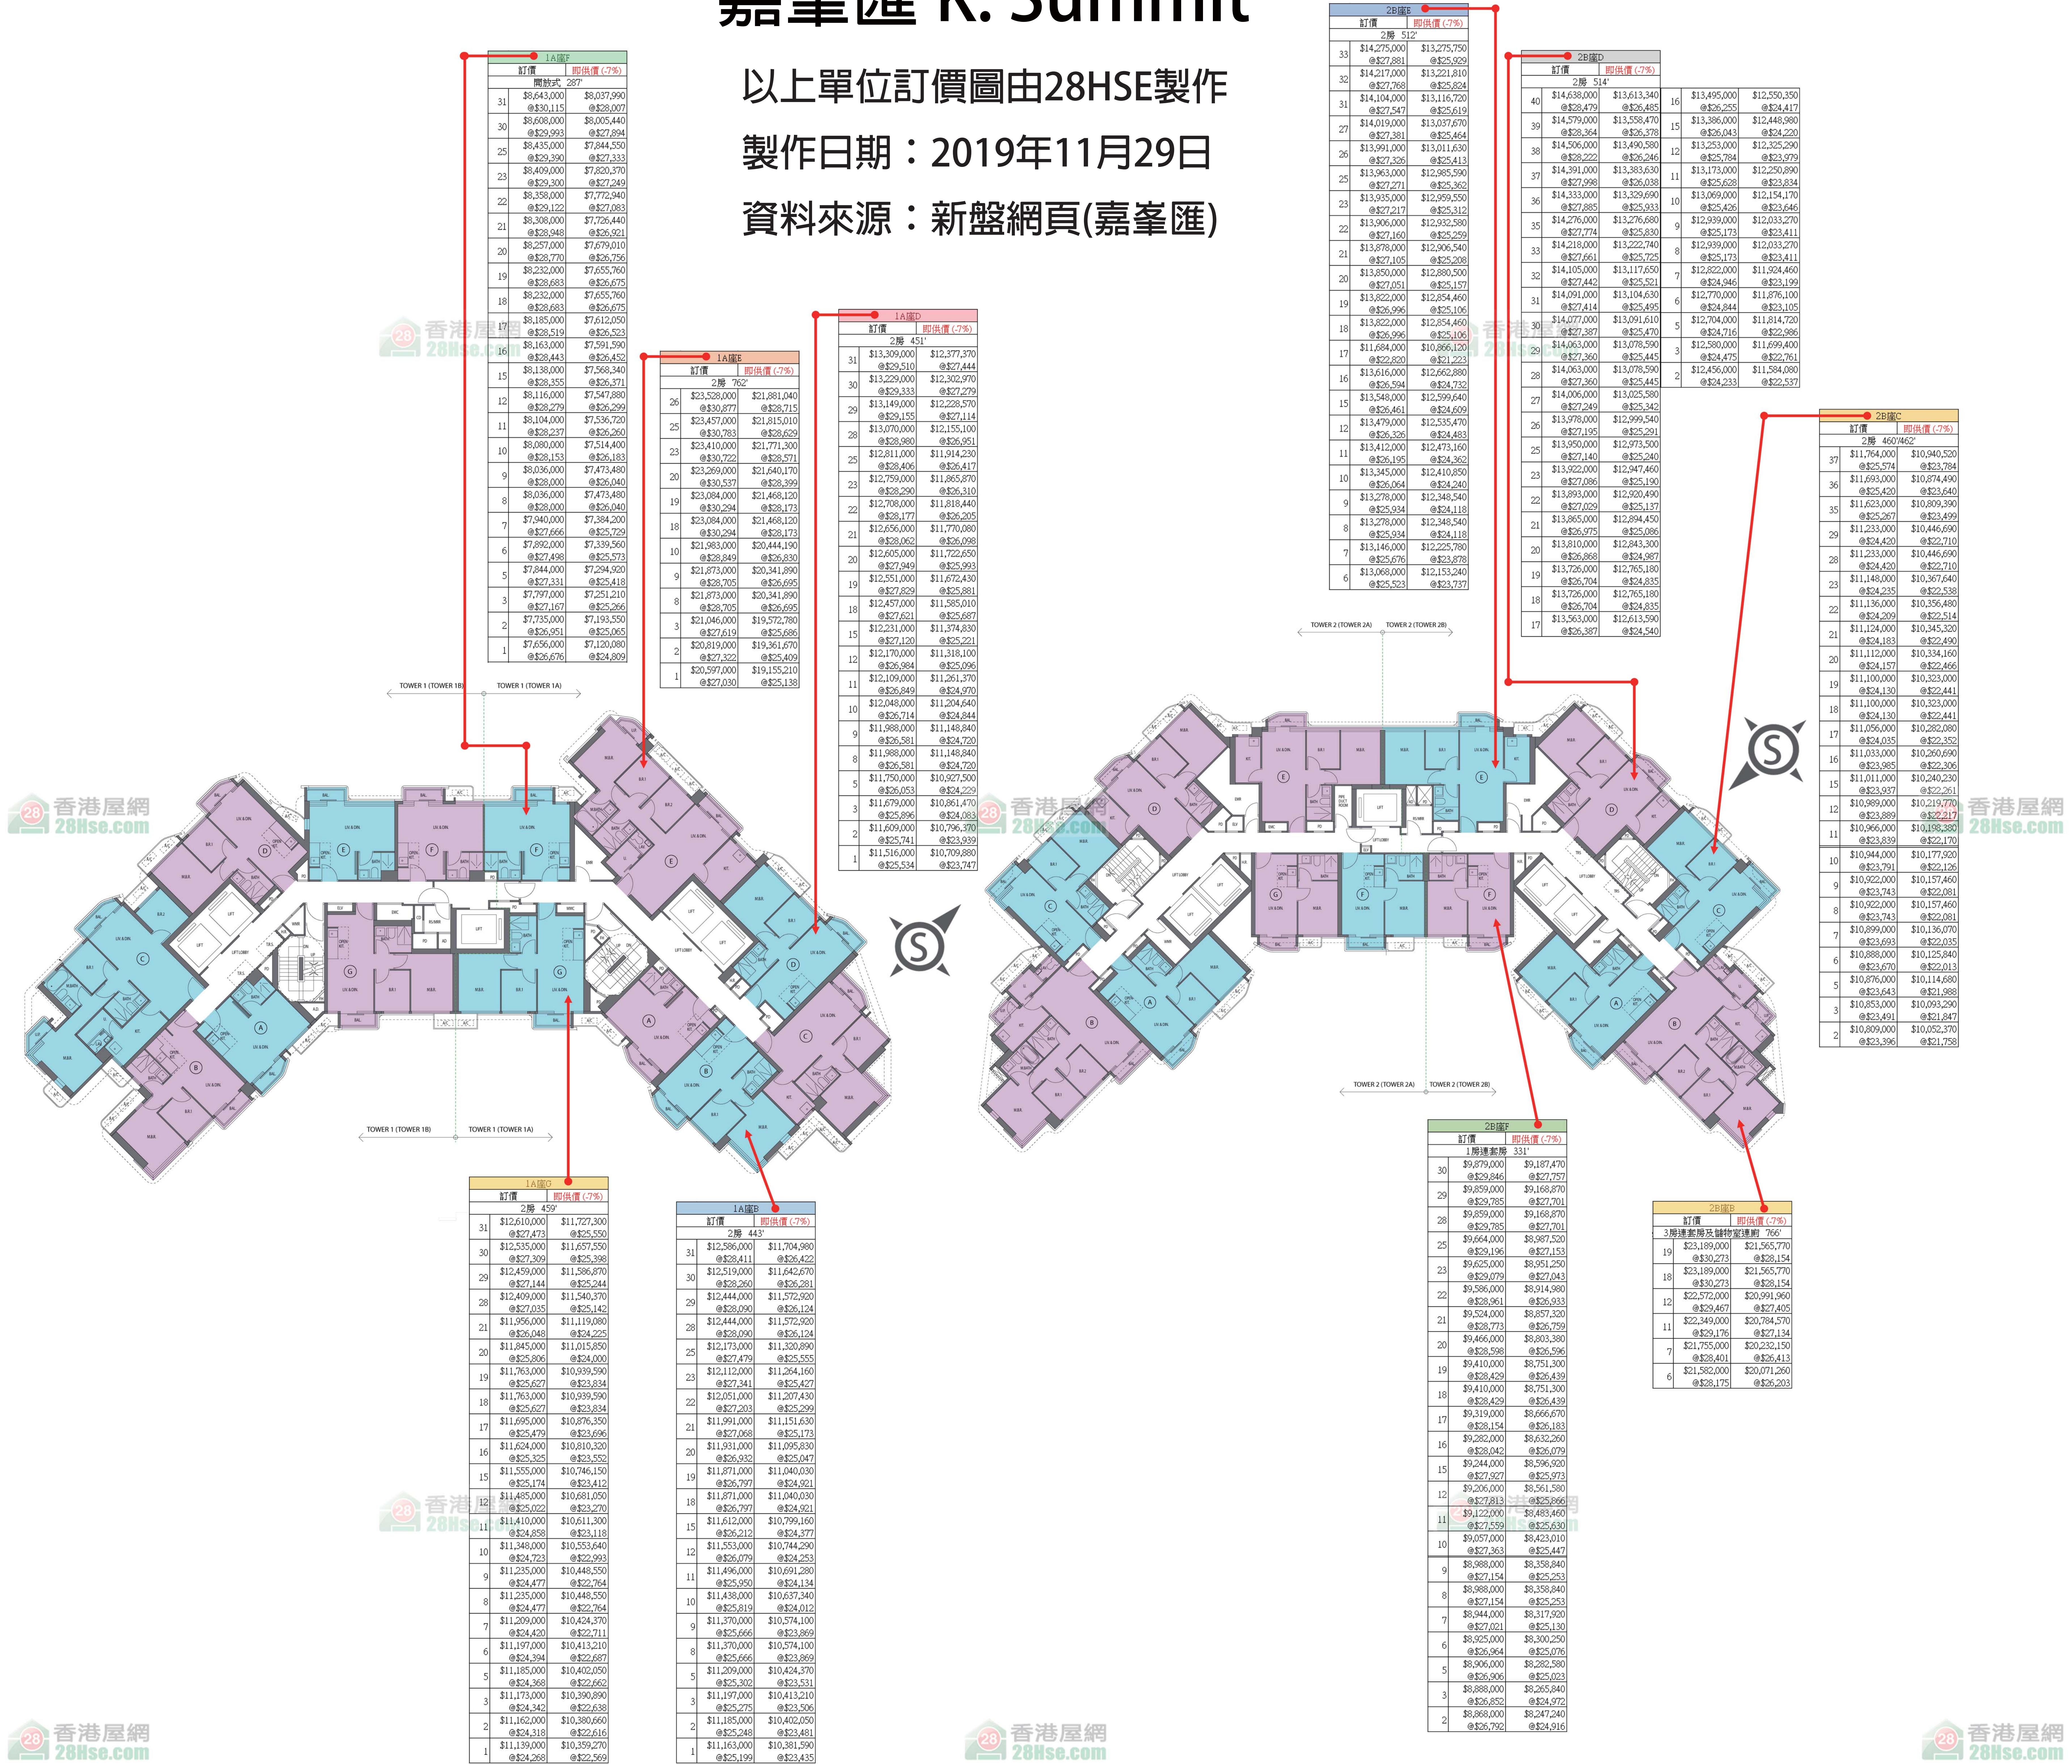

嘉峯匯 K. Summit

以上單位訂價圖由28HSE製作

製作日期：2019年11月29日

資料來源：新盤網頁(嘉峯匯)

以上的物業資料只供參考，一切以發展商最新公布為準，如有任何資料錯誤本網頁不會承擔任何責任。