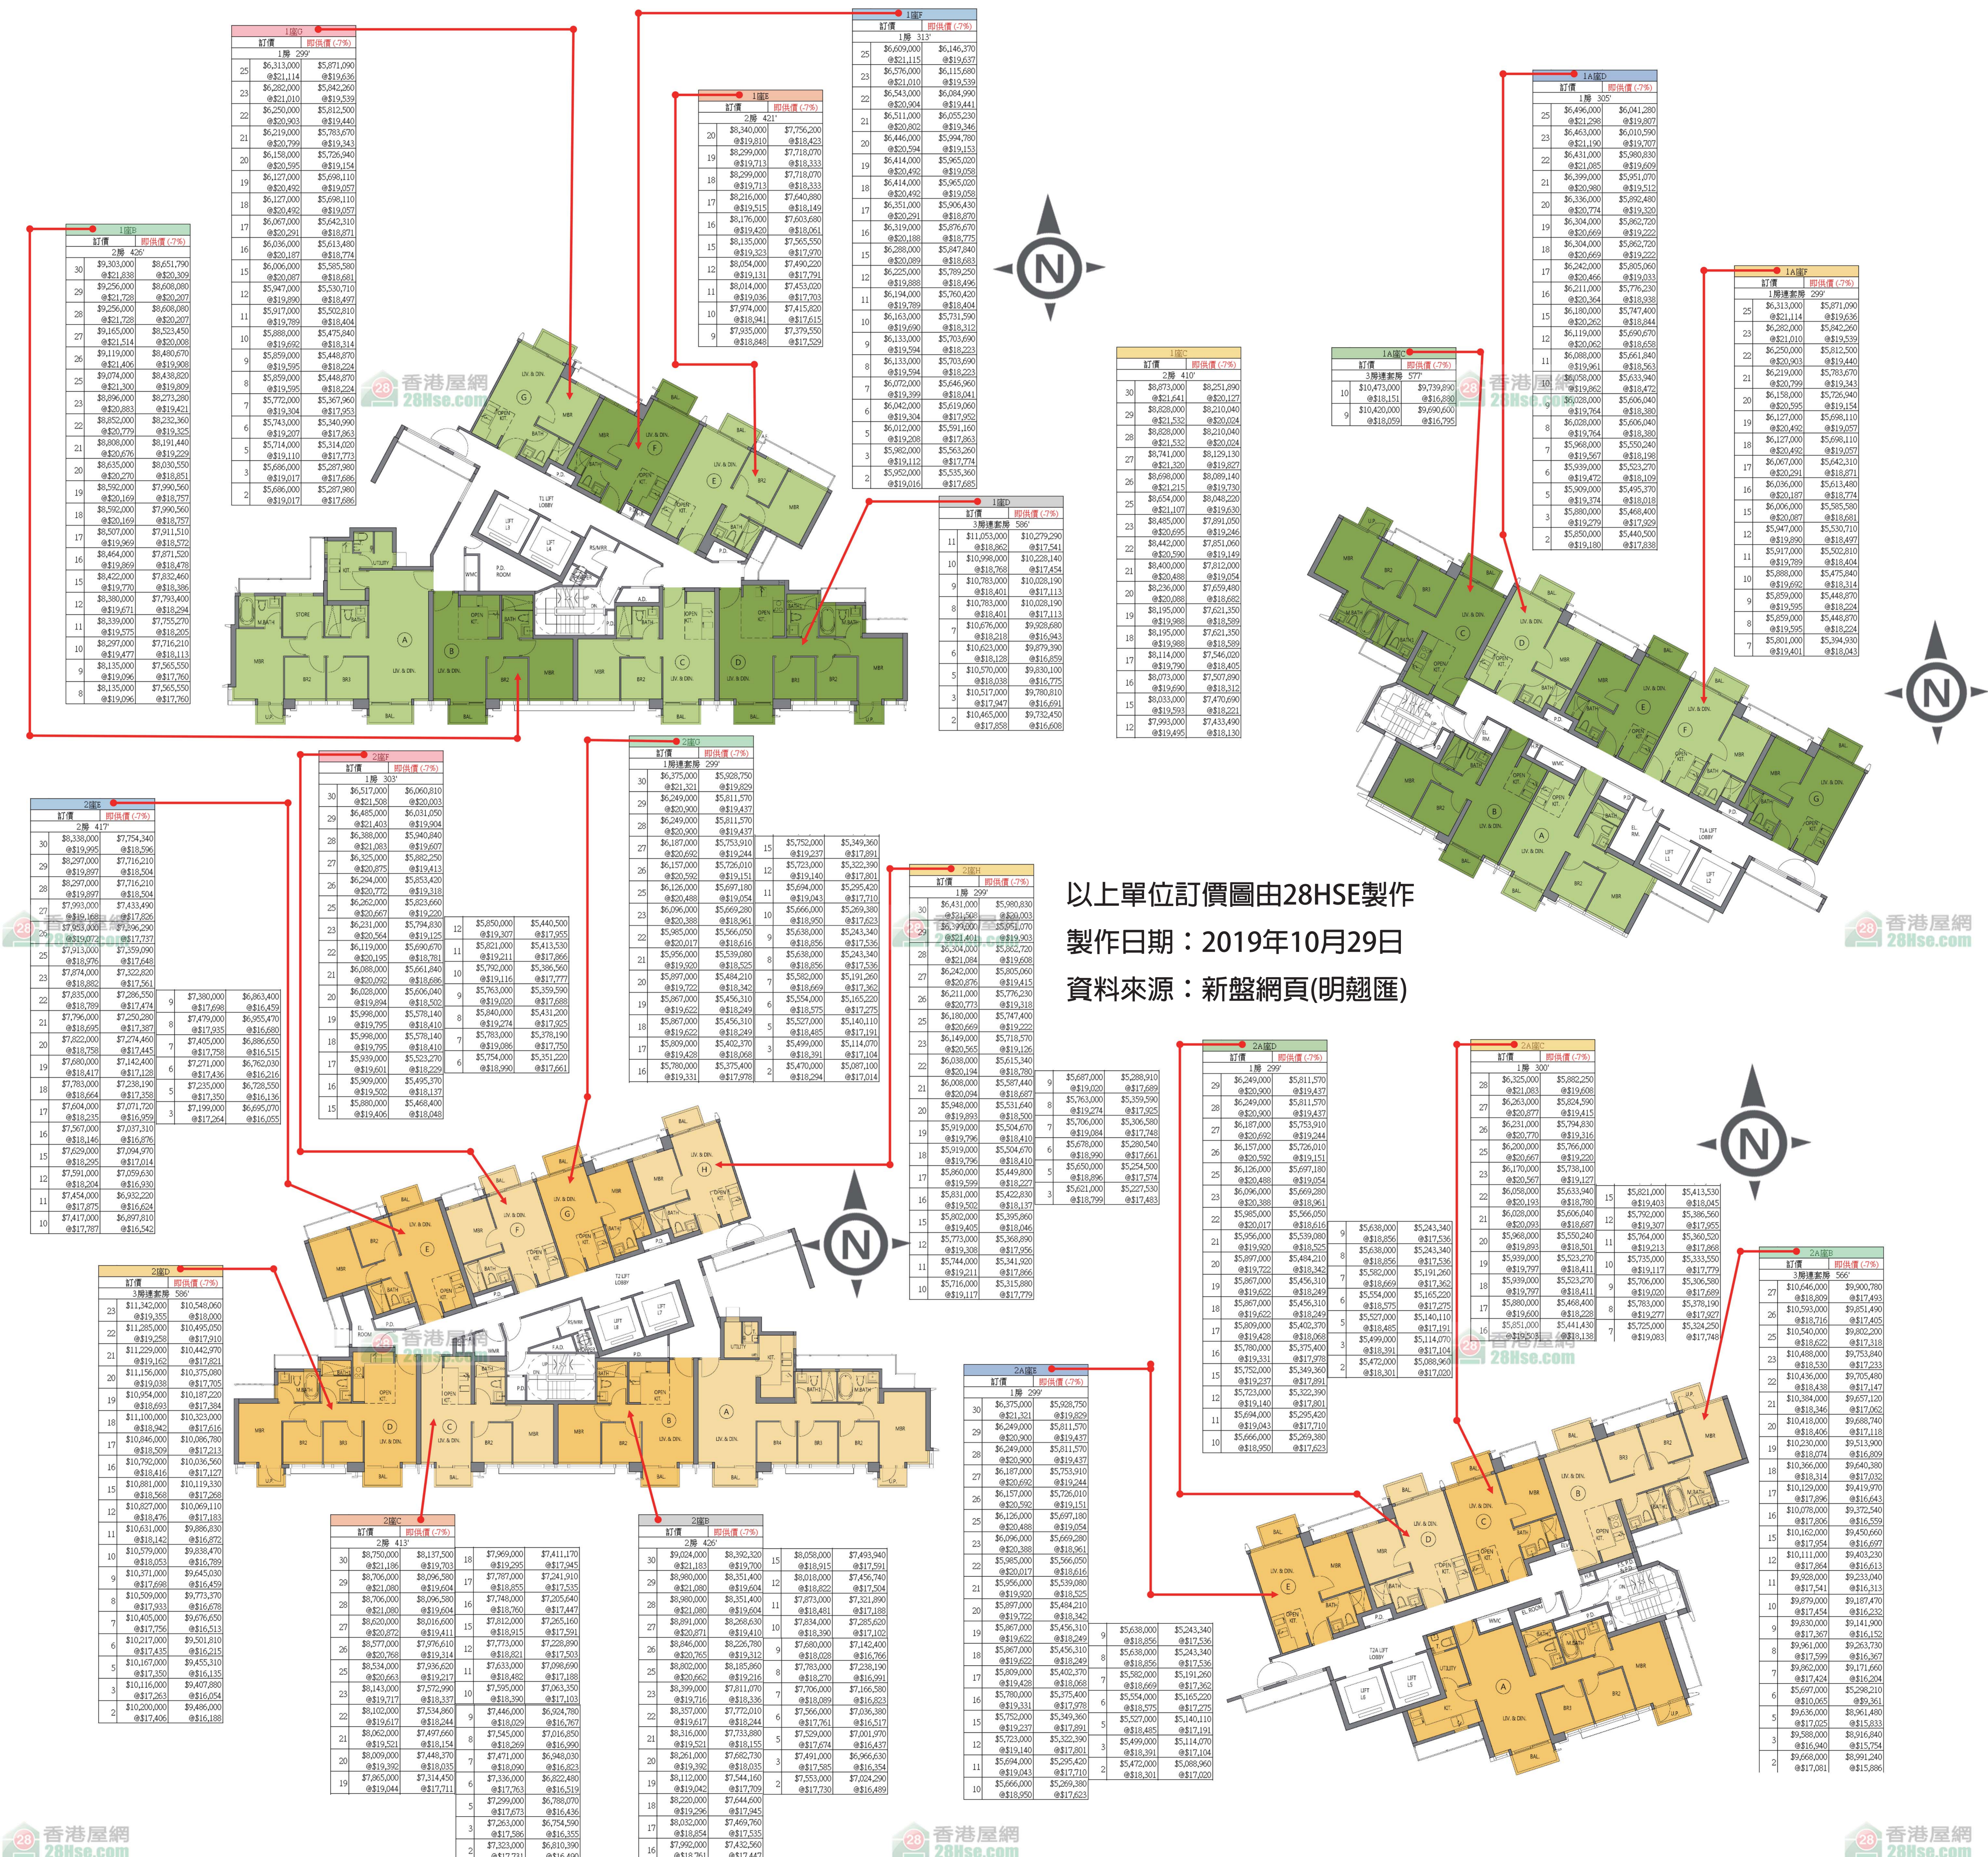

明翹匯 The Grand Marine

以上單位訂價圖由28HSE製作
製作日期：2019年10月29日
資料來源：新盤網頁(明翹匯)

以上的物業資料只供參考，一切以發展商最新公布為準，如有任何資料錯漏本網頁不會承擔任何責任。